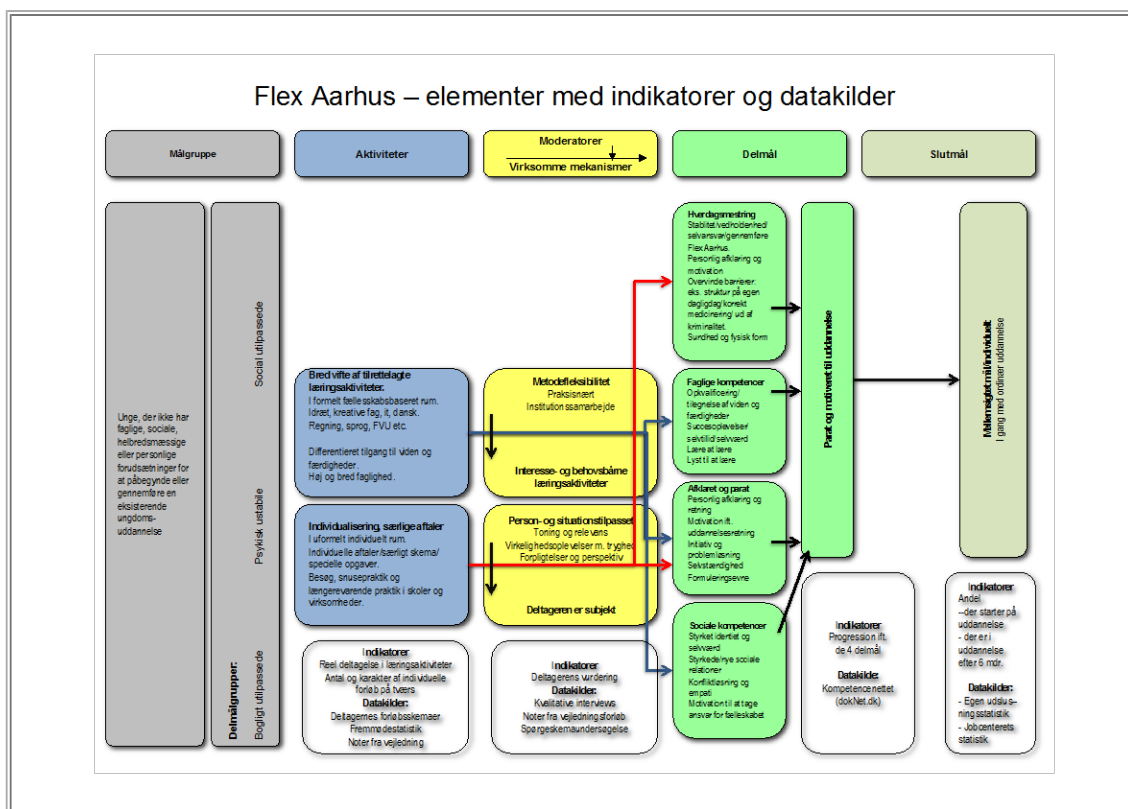

Indikatorer og datakilder

- [< Flex Aarhus](#)
- [Op](#)
- [Virksomme Stoffer >](#)

<https://www.daghojskoler.dk/indikatorer-og-datakilder>